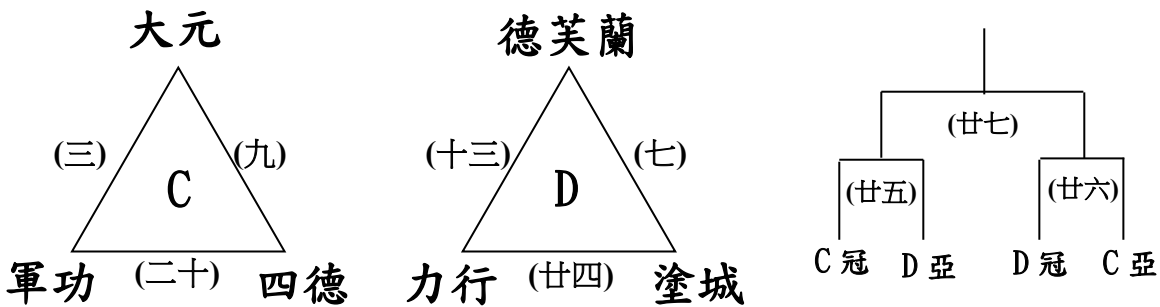

【第三聯盟】

※第三聯盟冠軍隊代表參加全國賽並加打縣市排名賽。