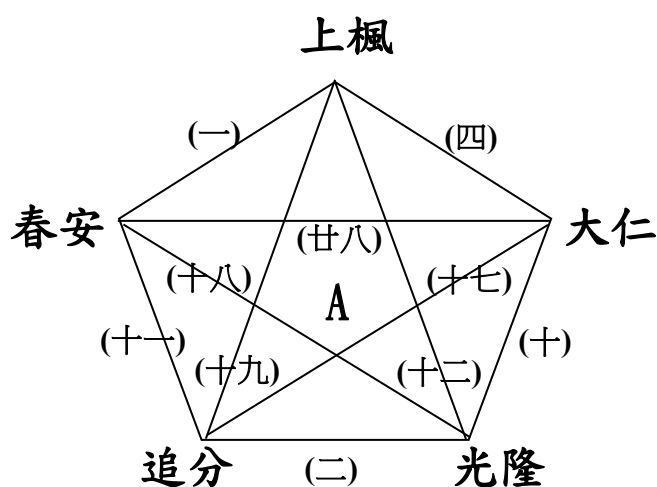

112 學年度國小棒球運動聯賽縣市賽賽程圖表

縣市名稱：臺中市

組別：硬式組

【報名隊伍】 豐田、上楓、北勢、追分、塗城、四德、萬豐、光隆、自由、大元、力行、忠孝、大仁、春安、軍功、德芙蘭，共計 16 隊，分三個聯盟。

【比賽場地】 后里甲球場、后里乙球場。

【比賽日期】 113/2/26~113/3/1，3/2 預備日。

【種子球隊】 忠孝、大仁、塗城。

【第一聯盟】

※第一聯盟冠軍隊代表參加全國賽並加打縣市排名賽。

【第二聯盟】

※第二聯盟冠軍隊代表參加全國賽並加打縣市排名賽。

【第三聯盟】

※第三聯盟冠軍隊代表參加全國賽並加打縣市排名賽。

【臺中市國小硬式棒球聯盟縣市排名賽】

【各聯盟第二名加打全國賽代表權】

※縣市排名賽及加賽比賽日期：113/3/1(星期五)。

※第一聯盟冠軍：國小 ※第二聯盟冠軍：國小 ※第三聯盟冠軍：國小。

※縣市排名賽：第一名(國小)、第二名(國小)、第三名(國小)。

※塗城、忠孝直接晉級全國賽，各聯盟第二名須加賽，加賽後晉級隊伍為：國小、國小。

※本市晉級全國賽名次依序為：(1)國小、(2)國小、(3)國小、(4)國小、(5)國小。

競賽管理：

裁判長：