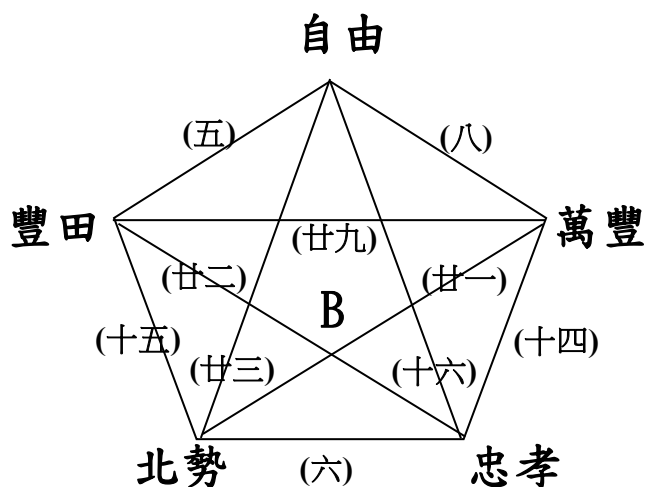

112 學年度國小棒球運動聯賽縣市賽賽程圖表

縣市名稱：臺中市

組別：硬式組

【報名隊伍】 豐田、上楓、北勢、追分、塗城、四德、萬豐、光隆、自由、大元、力行、忠孝、大仁、春安、軍功、德芙蘭，共計 16 隊，分三個聯盟。

【比賽場地】 后里甲球場、后里乙球場。

【比賽日期】 113/2/26~113/3/1，3/2 預備日。

【種子球隊】 忠孝、大仁、塗城。

【第一聯盟】

※第一聯盟冠軍隊代表參加全國賽並加打縣市排名賽。

【第二聯盟】

※第二聯盟冠軍隊代表參加全國賽並加打縣市排名賽。

【第三聯盟】

※第三聯盟冠軍隊代表參加全國賽並加打縣市排名賽。

【臺中市國小硬式棒球聯盟縣市排名賽】

【各聯盟第二名加打全國賽代表權】

※縣市排名賽及加賽比賽日期：113/3/1(星期五)。

※第一聯盟冠軍：國小 ※第二聯盟冠軍：國小 ※第三聯盟冠軍：國小。

※縣市排名賽：第一名(國小)、第二名(國小)、第三名(國小)。

※塗城、忠孝直接晉級全國賽，各聯盟第二名須加賽，加賽後晉級隊伍為：國小、國小。

※本市晉級全國賽名次依序為：(1)國小、(2)國小、(3)國小、(4)國小、(5)國小。

競賽管理：

裁判長：