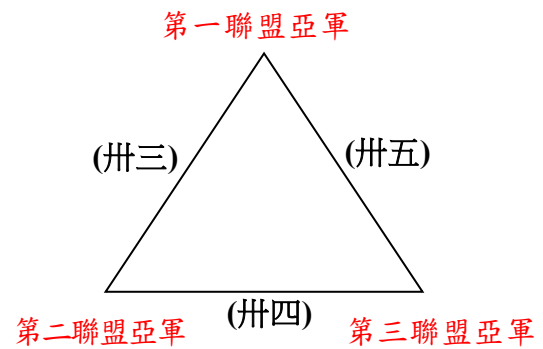

※第一聯盟冠軍隊代表參加全國賽並加打縣市排名賽。

【第二聯盟】

※第二聯盟冠軍隊代表參加全國賽並加打縣市排名賽。

【第三聯盟】

※第三聯盟冠軍隊代表參加全國賽並加打縣市排名賽。

【臺中市國小硬式棒球聯盟縣市排名賽】

【各聯盟第二名加打全國賽代表權】

※縣市排名賽及加賽比賽日期：113/3/1(星期五)。