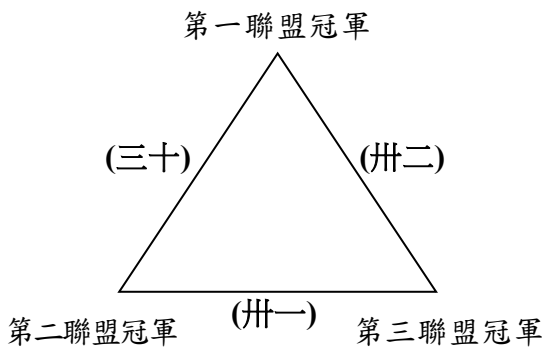

※第一聯盟冠軍隊代表參加全國賽並加打縣市排名賽。

【第二聯盟】

※第二聯盟冠軍隊代表參加全國賽並加打縣市排名賽。

【第三聯盟】

※第三聯盟冠軍隊代表參加全國賽並加打縣市排名賽。

【臺中市國小硬式棒球聯盟縣市排名賽】

【各聯盟第二名加打全國賽代表權】

※縣市排名賽及加賽比賽日期：113/3/1(星期五)。